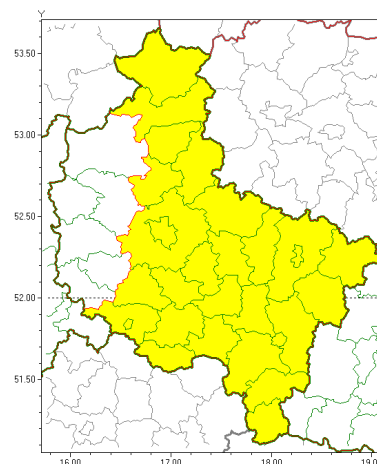

### Zasięg ostrzeżeń w województwie

Upał  
2018-07-30 09:07

Burze z gradem  
2018-07-30 09:07

**WOJEWÓDZTWO WIELKOPOLSKIE**  
**OSTRZEŻENIA METEOROLOGICZNE ZBIORCZO NR 26**  
**WYKAZ OBOWIĄZUJĄCYCH OSTRZEŻEŃ**  
**o godz. 09:07 dnia 30.07.2018**

<b>Zjawisko/Stopień zagrożenia</b>	Upał/2
<b>Obszar</b>	powiaty: chodzieski, czarnkowsko-trzcianecki, gnieźnieński, gostyński, grodziski, jarociński, kaliski, Kalisz, kępiński, kolski, Konin, koniński, kościański, krotoszyński, leszczyński, Leszno, międzychodzki, nowotomyski, obornicki, ostrowski, ostrzeszowski, pilski, pleszewski, Poznań, poznański, rawicki, słupecki, szamotulski, średzki, śremski, turecki, wągrowiecki, wolsztyński, wrzesiński, złotowski
<b>Ważność</b>	od godz. 12:00 dnia 30.07.2018 do godz. 20:00 dnia 01.08.2018
<b>Prawdopodobieństwo</b>	90%
<b>Przebieg</b>	Prognozuje się upały. Temperatura maksymalna w dzień od 30°C do 33°C. Temperatura minimalna w nocy od 19°C do 21°C.
<b>SMS</b>	IMGW-PIB OSTRZEGA: UPAŁ/2 wielkopolskie (wszystkie powiaty) od 12:00/30.07 do 20:00/01.08.2018 temp. maks 33 st, temp min 19 st. Dotyczy powiatów: wszystkie powiaty.
<b>RSO</b>	Woj. wielkopolskie (wszystkie powiaty), IMGW-PIB wydał ostrzeżenie drugiego stopnia o upałach
<b>Zjawisko/Stopień zagrożenia</b>	Burze z gradem/1
<b>Obszar</b>	powiaty: chodzieski, gnieźnieński, gostyński, jarociński, kaliski, Kalisz, kępiński, kolski, Konin, koniński, kościański, krotoszyński, leszczyński, Leszno, obornicki, ostrowski, ostrzeszowski, pilski, pleszewski, Poznań, poznański, rawicki, słupecki, średzki, śremski, turecki, wągrowiecki, wrzesiński, złotowski