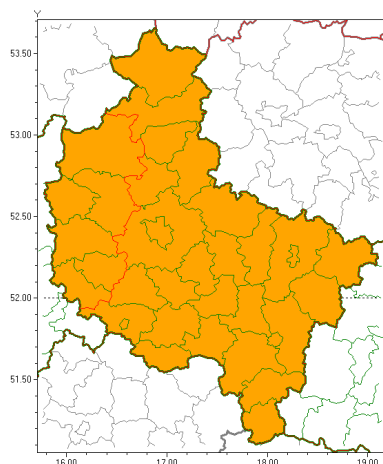

### Zasięg ostrzeżeń w województwie

Upał  
2018-07-30 09:07

Burze z gradem  
2018-07-30 09:07

**WOJEWÓDZTWO WIELKOPOLSKIE**  
**OSTRZEŻENIA METEOROLOGICZNE ZBIORCZO NR 26**  
**WYKAZ OBOWIĄZUJĄCYCH OSTRZEŻEŃ**  
**o godz. 09:07 dnia 30.07.2018**

<b>Zjawisko/Stopień zagrożenia</b>	Upał/2
<b>Obszar</b>	powiaty: chodzieski, czarnkowsko-trzcianecki, gnieźnieński, gostyński, grodziski, jarociński, kaliski, Kalisz, kępiński, kolski, Konin, koniński, kościański, krotoszyński, leszczyński, Leszno, międzychodzki, nowotomyski, obornicki, ostrowski, ostrzeszowski, pilski, pleszewski, Poznań, poznański, rawicki, słupecki, szamotulski, średzki, śremski, turecki, wągrowiecki, wolsztyński, wrzesiński, złotowski
<b>Ważność</b>	od godz. 12:00 dnia 30.07.2018 do godz. 20:00 dnia 01.08.2018
<b>Prawdopodobieństwo</b>	90%
<b>Przebieg</b>	Prognozuje się upały. Temperatura maksymalna w dzień od 30°C do 33°C. Temperatura minimalna w nocy od 19°C do 21°C.
<b>SMS</b>	IMGW-PIB OSTRZEGA: UPAŁ/2 wielkopolskie (wszystkie powiaty) od 12:00/30.07 do 20:00/01.08.2018 temp. maks 33 st, temp min 19 st. Dotyczy powiatów: wszystkie powiaty.
<b>RSO</b>	Woj. wielkopolskie (wszystkie powiaty), IMGW-PIB wydał ostrzeżenie drugiego stopnia o upałach
<b>Zjawisko/Stopień zagrożenia</b>	Burze z gradem/1
<b>Obszar</b>	powiaty: chodzieski, gnieźnieński, gostyński, jarociński, kaliski, Kalisz, kępiński, kolski, Konin, koniński, kościański, krotoszyński, leszczyński, Leszno, obornicki, ostrowski, ostrzeszowski, pilski, pleszewski, Poznań, poznański, rawicki, słupecki, średzki, śremski, turecki, wągrowiecki, wrzesiński, złotowski