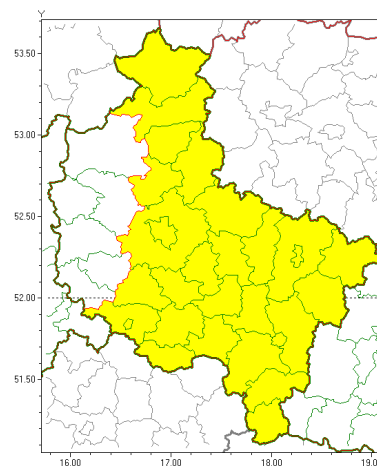

Zasięg ostrzeżeń w województwie

Upał
2018-07-30 09:07

Burze z gradem
2018-07-30 09:07

WOJEWÓDZTWO WIELKOPOLSKIE
OSTRZEŻENIA METEOROLOGICZNE ZBIORCZO NR 26
WYKAZ OBOWIĄZUJĄCYCH OSTRZEŻEŃ
o godz. 09:07 dnia 30.07.2018

Zjawisko/Stopień zagrożenia	Upał/2
Obszar	powiaty: chodzieski, czarnkowsko-trzcianecki, gnieźnieński, gostyński, grodziski, jarociński, kaliski, Kalisz, kępiński, kolski, Konin, koniński, kościański, krotoszyński, leszczyński, Leszno, międzychodzki, nowotomyski, obornicki, ostrowski, ostrzeszowski, pilski, pleszewski, Poznań, poznański, rawicki, słupecki, szamotulski, średzki, śremski, turecki, wągrowiecki, wolsztyński, wrzesiński, złotowski
Ważność	od godz. 12:00 dnia 30.07.2018 do godz. 20:00 dnia 01.08.2018
Prawdopodobieństwo	90%
Przebieg	Prognozuję się upały. Temperatura maksymalna w dzień od 30°C do 33°C. Temperatura minimalna w nocy od 19°C do 21°C.
SMS	IMGW-PIB OSTRZEŻEGA: UPAŁ/2 wielkopolskie (wszystkie powiaty) od 12:00/30.07 do 20:00/01.08.2018 temp. maks 33 st, temp min 19 st. Dotyczy powiatów: wszystkie powiaty.
RSO	Woj. wielkopolskie (wszystkie powiaty), IMGW-PIB wydał ostrzeżenie drugiego stopnia o upałach
Zjawisko/Stopień zagrożenia	Burze z gradem/1
Obszar	powiaty: chodzieski, gnieźnieński, gostyński, jarociński, kaliski, Kalisz, kępiński, kolski, Konin, koniński, kościański, krotoszyński, leszczyński, Leszno, obornicki, ostrowski, ostrzeszowski, pilski, pleszewski, Poznań, poznański, rawicki, słupecki, średzki, śremski, turecki, wągrowiecki, wrzesiński, złotowski