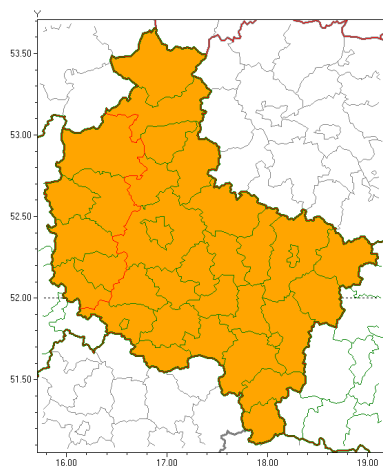

Zasięg ostrzeżeń w województwie

Upał
2018-07-30 09:07

Burze z gradem
2018-07-30 09:07

WOJEWÓDZTWO WIELKOPOLSKIE
OSTRZEŻENIA METEOROLOGICZNE ZBIORCZO NR 26
WYKAZ OBOWIĄZUJĄCYCH OSTRZEŻEŃ
o godz. 09:07 dnia 30.07.2018

Zjawisko/Stopień zagrożenia	Upał/2
Obszar	powiaty: chodzieski, czarnkowsko-trzcianecki, gnieźnieński, gostyński, grodziski, jarociński, kaliski, Kalisz, kępiński, kolski, Konin, koniński, kościański, krotoszyński, leszczyński, Leszno, międzychodzki, nowotomyski, obornicki, ostrowski, ostrzeszowski, pilski, pleszewski, Poznań, poznański, rawicki, słupecki, szamotulski, średzki, śremski, turecki, wągrowiecki, wolsztyński, wrzesiński, złotowski
Ważność	od godz. 12:00 dnia 30.07.2018 do godz. 20:00 dnia 01.08.2018
Prawdopodobieństwo	90%
Przebieg	Prognozuję się upały. Temperatura maksymalna w dzień od 30°C do 33°C. Temperatura minimalna w nocy od 19°C do 21°C.
SMS	IMGW-PIB OSTRZEŻEGA: UPAŁ/2 wielkopolskie (wszystkie powiaty) od 12:00/30.07 do 20:00/01.08.2018 temp. maks 33 st, temp min 19 st. Dotyczy powiatów: wszystkie powiaty.
RSO	Woj. wielkopolskie (wszystkie powiaty), IMGW-PIB wydał ostrzeżenie drugiego stopnia o upałach
Zjawisko/Stopień zagrożenia	Burze z gradem/1
Obszar	powiaty: chodzieski, gnieźnieński, gostyński, jarociński, kaliski, Kalisz, kępiński, kolski, Konin, koniński, kościański, krotoszyński, leszczyński, Leszno, obornicki, ostrowski, ostrzeszowski, pilski, pleszewski, Poznań, poznański, rawicki, słupecki, średzki, śremski, turecki, wągrowiecki, wrzesiński, złotowski